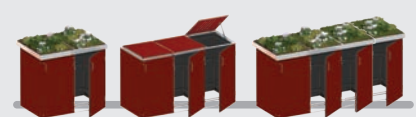

Bauen Sie so nach Bedarf eine Einzelbox oder eine Box für zwei, drei, vier usw. Mülltonnen. Circa-Maße: Tiefe 90 cm, Höhe 130 cm, Breiten: 2er-Box 150 cm, 3er-Box 220 cm, 4er-Box 290 cm.

Wahlweise erhalten Sie Ihre BINTO Boxen mit Klappdeckeln oder Edelstahl-Pflanzschalen.

**Nadelholz,
FSC®, kdi.^A**

BINTO Edelstahl

Boxen mit	2er	3er	4er
Edelst.-Deckeln	1.511,-	2.119,-	2.727,-
Schalen	1.431,-	1.999,-	2.567,-

BINTO Hartholz

Boxen mit	2er	3er	4er
Holz-Deckeln	932,-	1.311,-	1.690,-
Schalen	932,-	1.311,-	1.690,-

BINTO HPL Rot

Boxen mit	2er	3er	4er
Deckeln/Schalen	1.226,-	1.729,-	2.232,-
Edelst.-Deckeln	1.306,-	1.849,-	2.392,-

RAJA WPC

149 x 85 cm

99,-

WPC Vorgartenzäune, Farbton Anthrazit oder Braun, Breite 149 cm, Mittelhöhe 85 cm, Profile/Querriegel 12 x 71 mm, Tor und Doppeltor, Pfosten aus WPC oder Metall (Anthrazit oder Silber) erhältlich