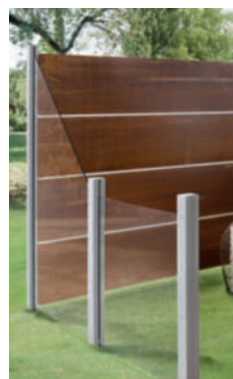

Die pflegeleichte Serie mit den zahlreichen Möglichkeiten

NEU

KERAMIK + METALL

SYSTEM RHOMBUS, Weiß

WPC + GLAS

ACP + METALL

Auswahl an Material und Möglichkeiten: SYSTEM ist topmodern gestaltet und durchdacht! So sparen Sie Geld und Montagezeit: SYSTEM Elemente benötigen zur Montage in den Klemm- oder Steckposten keine zusätzlichen Elementhalter.