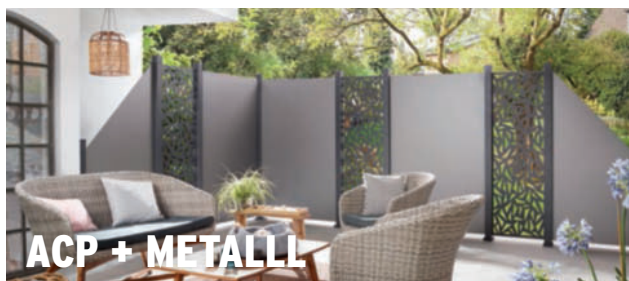

ACP + METALL