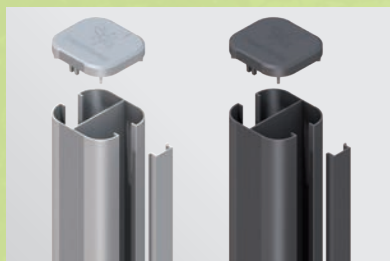

SYSTEM. DIE SICHTSCHUTZSERIE

Steckprofil-Elemente aus WPC und Aluminium

Dekorprofile separat erhältlich

Beispiel:
SYSTEM WPC XL
178 x 183 cm

199,-

Die flexiblen Steckzaun-Elemente aus WPC oder Aluminium befestigen Sie mit den Steckpfosten (oben) oder den Klemmpfosten (siehe nächste Doppelseite), die Sie auch als spezielle Eckpfosten erhalten. Unser Beispiel: