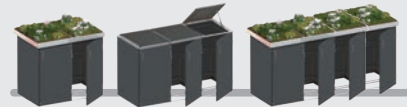

BINTO HPL Schiefer

Boxen mit	2er	3er	4er
Deckeln/Schalen	1.172,-	1.651,-	2.130,-
Edelst.-Deckeln	1.252,-	1.771,-	2.290,-