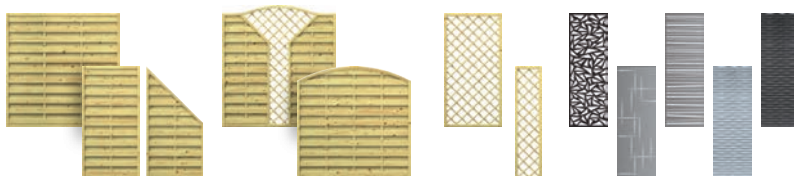

Optisch passend: BAMBU. Sichtschutz mit echten Bambus-Stäben, circa 20 mm stark, im XL-Rahmen.

LETTLAND & CO.

Die Serie LETTLAND - gut und günstig! - bietet Sichtschutz aus imprägniertem Nadelholz. Lamellen Fichtenholz, 8 x 92 mm, fein gerillt, Rahmen, stabil, 42 x 42 mm. Rankgitter und Tore sowie Pfosten (mit Pfostenkappen) aus Holz und Metall ebenfalls erhältlich. Gerne planen wir mit Ihnen oder übergeben Ihnen die Übersichten im Detail-Planer.