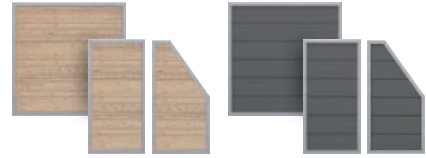

Pflegeleichtes WPC in Anthrazit oder Sand, Profile 20 x 295 mm mit einem Aluminium-Rahmen (66 x 40 mm). Erhältlich als Elemente, Tore oder Doppeltore mit festen Größen oder als Maß-Elemente/-Tore. Unsere Beispiele:

180 x 180 cm	ab 259,-
90 x 180 cm	ab 189,-
90 x 180 cm, Anschluss	ab 199,-
Torelement 98 x 180 cm	499,-