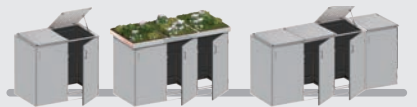

^Akdi. = kesseldruckimprägniert, Nadelhölzer aus kontrollierter Waldwirtschaft, FSC® C020581 zertifiziert.

HPL

Hartholz, FSC®

HPL

Alle BINTO Boxen sind mit Scharnier-Türen, mit magnetischem Verschluss und Bügelgriff sowie Kipphalterung und Rollenführung ausgestattet. BINTO passt für alle gängigen Mülltonnen bis 240 Liter.

Klappdeckel

BINTO HPL Grau

Boxen mit	2er	3er	4er
Deckeln/Schalen	1.172,-	1.651,-	2.130,-
Edelst.-Deckeln	1.252,-	1.771,-	2.290,-

BINTO HPL Schiefer

Boxen mit	2er	3er	4er
Deckeln/Schalen	1.172,-	1.651,-	2.130,-
Edelst.-Deckeln	1.252,-	1.771,-	2.290,-