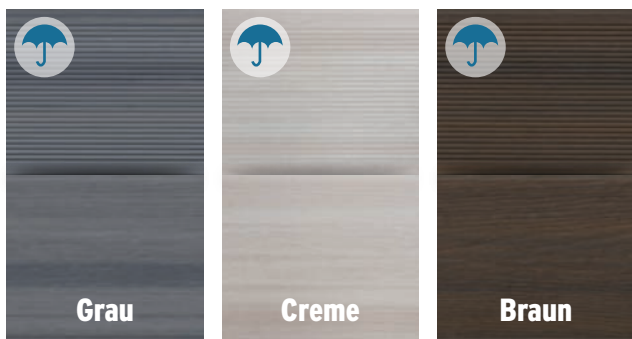

DREAMDECK PLATINUM

DREAMDECK WPC PLATINUM Vollprofil

Einseitig Relief-Holzmaserung, einseitig gerillt,
Dielen 20 x 195 mm, Länge 300/400/500 cm,
in Grau, Creme oder Braun

Die massiven PLATINUM Profile sind **mit einer speziellen Ummantelung** gegen Schmutz auf der Oberfläche versehen.