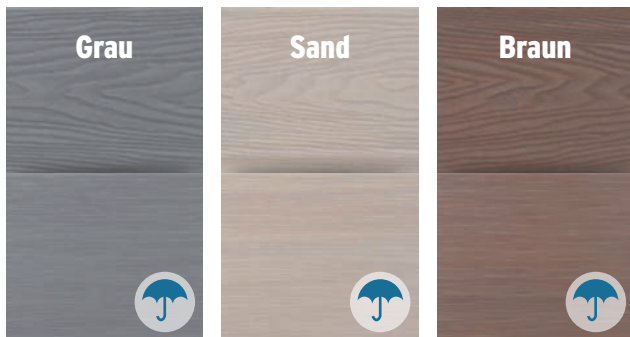

DREAMDECK. TRAUMTERRASSEN

Bodendielen aus WPC und BAMBUS

Schmutzabweisende
Oberfläche

lfm. **19,99**

DREAMDECK PLATINUM

DREAMDECK WPC PLATINUM Vollprofil

Einseitig Relief-Holzmaserung, einseitig gerillt,
Dielen 20 x 195 mm, Länge 300/400/500 cm,
in Grau, Creme oder Braun

Die massiven PLATINUM Profile sind **mit einer speziellen Ummantelung** gegen Schmutz auf der Oberfläche versehen.

DREAMDECK SOFT

lfm. **16,99**

DREAMDECK WPC SOFT Vollprofil

Einseitig Relief-Holzmaserung, einseitig gerillt, Dielen 21 x 145 mm,
Länge 300/400/500 cm, in Grau, Sand oder Braun

Die massiven SOFT Profile sind **mit einer speziellen Ummantelung** gegen Schmutz auf der Oberfläche versehen. Die druckabsorbierende SOFT Oberfläche sorgt für einen weichen Auftritt.