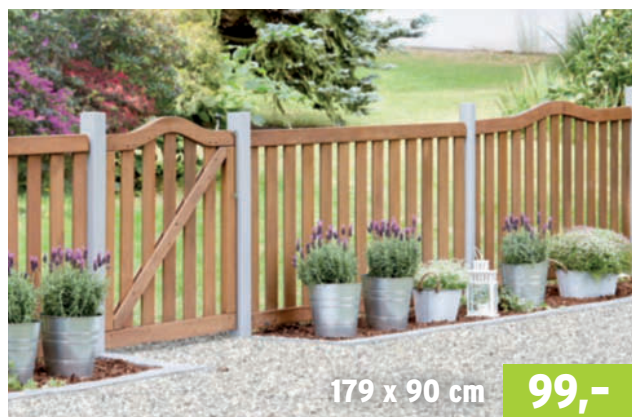

RAJA aus FSC®-zertifiziertem^A Hartholz

179 x 90 cm **99,-**

Hartholz-Vorgartenzäune^B, Breite 179 cm, Mittelhöhen 90 bzw. 97 cm, Profile 12 x 88 mm, Holme 36 x 78 mm, Tor und Doppeltor, Metallpfosten (Anthrazit oder Silber) und Edelstahl-Pfostenkappen erhältlich

Hartholz-Elemente vorgeölt!

Hinweis: Alle Werkstoffe unterliegen im Außenbereich schwankenden klimatischen Bedingungen und der UV-Strahlung; Maßtoleranzen und Farbveränderungen sind daher unvermeidbar. Beachten Sie unsere Hinweise zu Inhaltsstoffen, zur Montage und zur regelmäßigen, unerlässlichen Pflege. Diese finden Sie vor dem Kauf bei Ihrem Fachhändler oder unter traumgarten.de.

^AHartholz/Nadelholz aus kontrollierter Waldwirtschaft: FSC® C020581 zertifiziert ^Beingeschränkte Verfügbarkeit