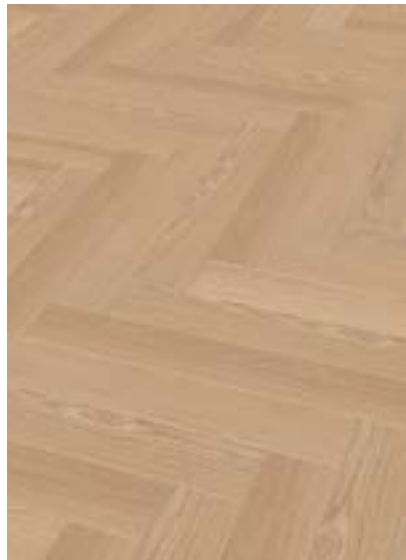

Eiche Perfekt
4900 Rohoptik geölt