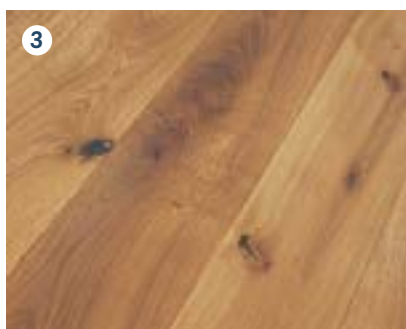

3 Vario

Holz mit einem sehr lebhaften Erscheinungsbild sowie starken Farb- und Strukturvariationen. Grobe Äste, Kernholz und starke Farbunterschiede sind vorhanden. Größere Holzauskittung von Ästen und Rissen. Vario in Lärche zeigt deutliche Farbunterscheide zwischen den einzelnen Parkettdielen.