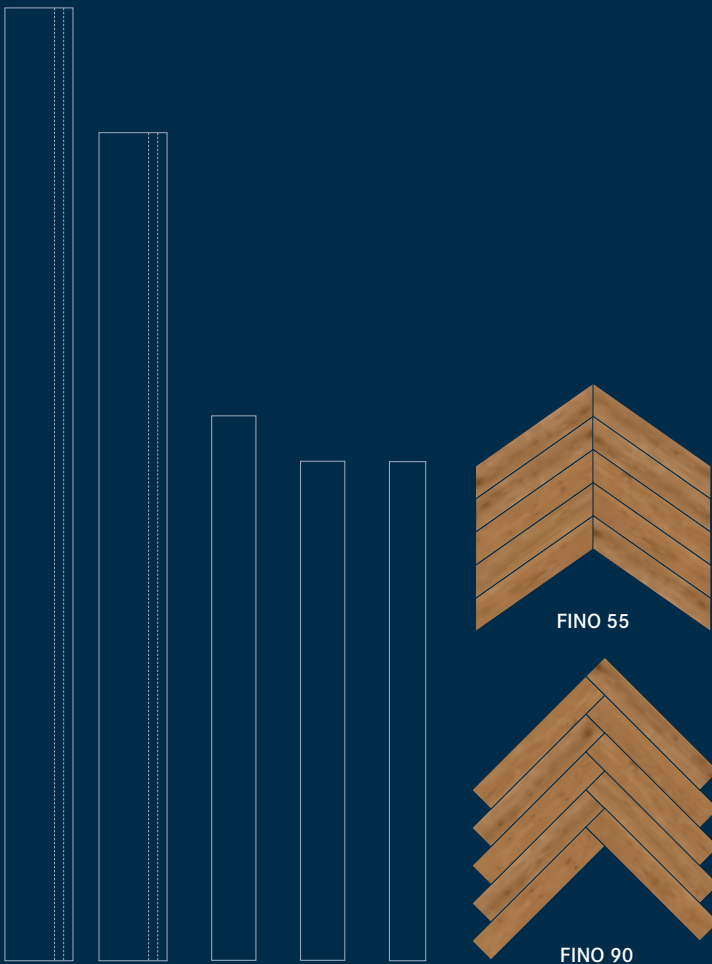

FINO

Das Fischgrät ist ein klassisches Verlegemuster mit langer Geschichte – und seit einiger Zeit wieder absolut im Trend. Kein Wunder, bietet es doch die perfekte Mischung zwischen elegant und modern! Mit Fischgrätparkett bringen Sie einen abwechslungsreichen Bodenbelag in Ihr Zuhause. Zur Wahl stehen klassisches Fischgrät (FINO 90) und fran-

zösisches Fischgrät (FINO 55). Beim französischen Fischgrät FINO 55 sind die einzelnen Parkettstäbe um 55° abgeschrägt und bilden so in der Verlegung eine gerade Linie. Dadurch ergibt sich eine etwas andere Optik als bei den rechtwinkligen Stäben FINO 90, die ineinander verschränkt verlegt werden.

Länge: FINO 90: 714 mm, FINO 55: 631 mm

Breite: 119 mm

Stärke: 11 mm

Holzarten: Eiche

Oberflächenstruktur: gebürstet

Sortierungen: Perfekt, Classic

Fase: Längsseitig leichte Fase, stirnseitig leichte Fase

Verbindung: Unizip (bei FINO 90)

Optional:

Stärke 15 mm

Holzart Nussbaum

Mischsortierung

Oberflächenstruktur glatt geschliffen

Längsseitig glattkantig, stirnseitig glattkantig

längsseitig Microfase, stirnseitig Microfase