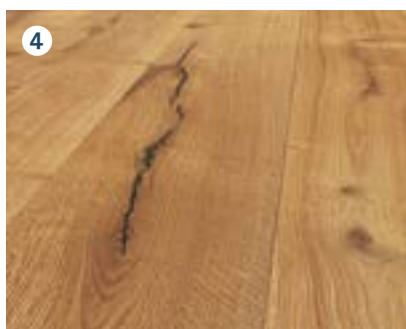

HOLZARTEN

Eiche

Mit dem geringen Quell- und Schwundverhalten und einer hohen Eindruckfestigkeit hat Eiche optimale Bodeneigenschaften.

Kerngeräucherte Räuchereiche

Dunkel durchgefärbt und der sehr seltenen und hochpreisigen Mooreiche nachempfunden.

Angeräucherte Maroneiche

Durch leichtes Anräuchern veredelte Natureiche.

Esche

Mit ähnlich positiven Bodeneigenschaften wie Eiche erfüllt die Esche im hellen Farbspektrum besondere Gestaltungswünsche.

Lärche

Das einzige Nadelholz in der HAIN-Auswahl. In unserer Alpenregion sorgt es seit Generationen in Verbindung mit Naturölen für ein sehr angenehmes Raumklima im Wohnbereich.

Nussbaum

Walnuss, das amerikanische Edelholz, wird ausschließlich in den Sortierungen Perfekt und Classic verwendet.

SORTIERUNGEN

1 Perfekt

Holz mit einem ruhigeren Erscheinungsbild sowie geringen Farb- und Strukturvarianten. Nur vereinzelt fest verwachsene, kleine Äste. Zur Egalisierung von Ästen ist eine Holzauskittung zulässig. Bei der Holzart Nussbaum sind Einwüchse und Splint erlaubt.

2 Classic

Holz mit einem lebhaften Erscheinungsbild in mittleren Farb- und Strukturvarianten. Gekittete Äste bis 40 mm Durchmesser sind zulässig. Bei dieser Sortierung findet man eine größere Anzahl fest verwachsener Äste bis maximal 40 mm. Holzauskittungen sind zulässig. Bei der Holzart Nussbaum sind Einwüchse und Splint erlaubt.