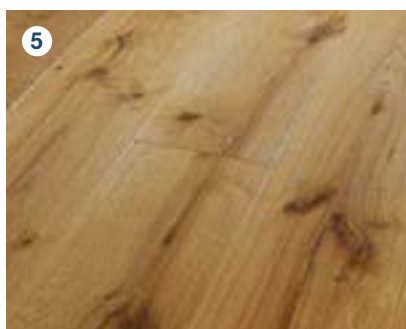

4 Lava

Holz mit einem sehr rustikalen Erscheinungsbild sowie starken Farb- und Strukturvariationen. Grobe Äste, offene Risse, Kernholz und starke Farbunterschiede sind vorhanden. Größere Holzauskittung von Ästen und Rissen. Diese rustikale Anmutung ist bei der Sortierung Lava gewollt und daher nicht reklamationwürdig. Durch das bei Lava offene Holz muss die relative Raumfeuchte – gerade auch im Winter – zwischen 40 und 55 % liegen.

RUSTICO (nur bei Castello-Dielen): Holz mit einem sehr rustikalen Erscheinungsbild sowie starken Farb- und Strukturvariationen. Bei dieser Castello-Rustico Sortierung finden Sie grobe Äste, Kerne, und Randsplint. Aufgrund der großen Dielenformate fallen Äste und Risse dominanter aus. Charakteristische, stirnseitige Trocknungsrisse bis 30 cm Länge sind möglich.