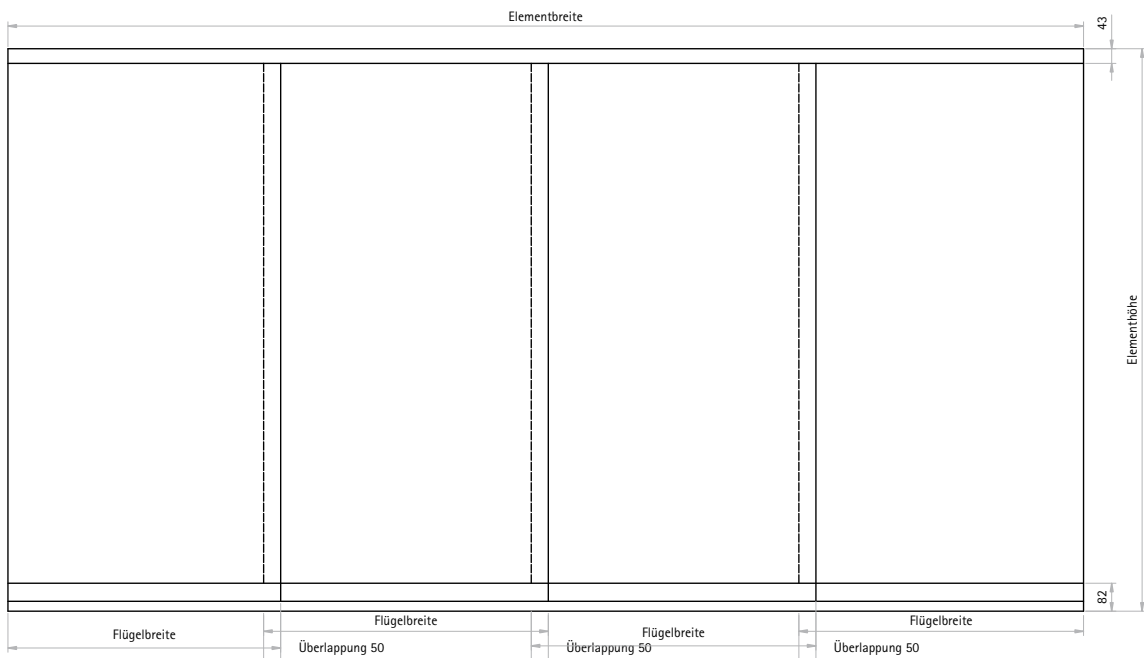

VORTEILE IM ÜBERBLICK:

- Schön und flexibel
- Einfaches Handling
- Variable Lüftungsmöglichkeiten
- Leicht zu reinigen
- Einfache und schnelle Montage
- Glas Know-How seit über 125 Jahren
- Qualität „Made in Germany“