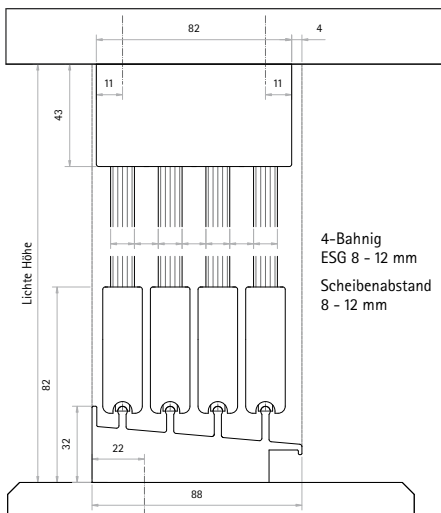

Es handelt sich technisch gesehen um das gleiche System das auch für die Balkonverglasung eingesetzt wird. Die Glaselemente bestehen aus 8, 10 oder 12 mm starkem Einscheiben-Sicherheitsglas mit einem maximalen Flügelgewicht von bis zu 60 kg. Für Terrassen sind raumhohe Elemente je nach Windzone bis zu einer Höhe von ca. 2500 mm möglich. Die Glasschiebeflügel sind oben sowie unten mit einem Profil verklebt und zusätzlich am oberen Profil mit einer Aushebesicherung verschraubt.

Das flexible Ganzglas-Schiebesystem kann auch nachträglich unter Voraussetzung eines frostsicheren Fundaments auf vorhandene Brüstungen und Terrassen angebracht werden.

BALKON- U. TERRASSENVERGLASUNG

MIT SYSTEM

TECHNISCHE DETAILS:

- Ganzglasschiebesysteme mit durchlaufenden Profilen unten und oben
- Die durchlaufenden Profile gibt es 2-, 3- und 4-bahnig
- Glasschiebeflügel ab Werk mit verklebten Profilen oben und unten
- Aushebesicherung am Glasschiebeflügel oben
- Glaselemente können hintereinander oder nebeneinander angeordnet werden
- Nach links oder rechts verschiebbar
- Max. Flügelgewicht 60 kg
- Max. Größe 2500 mm / je nach Windzone
- Vorgerüstet für ESG 8, 10 und 12 mm
- Profilerflächen in Mattchrom oder Weiß erhältlich
- Als Balkonverglasung (Aufbau auf vorhandene Brüstung) oder Terrassenverglasung (raumhoch) möglich