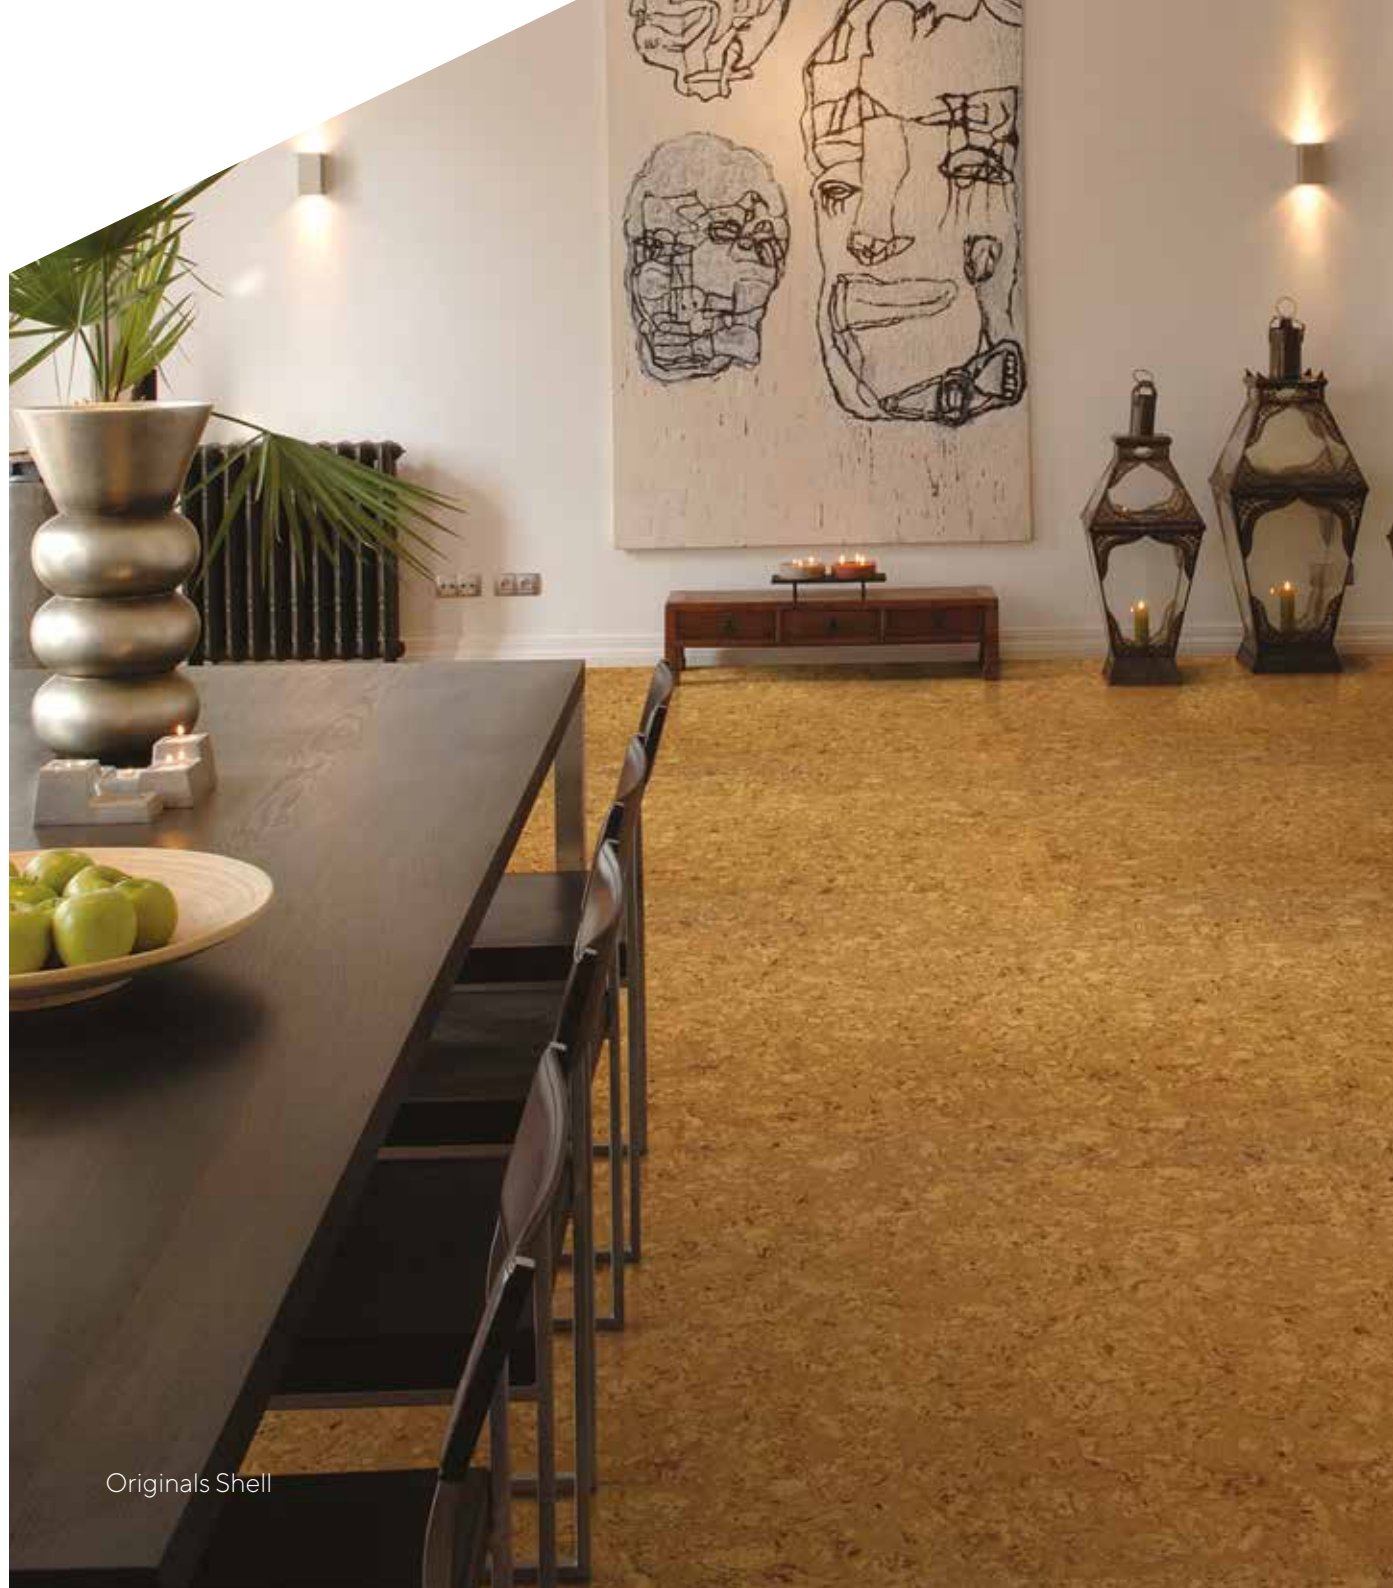

Originals Shell