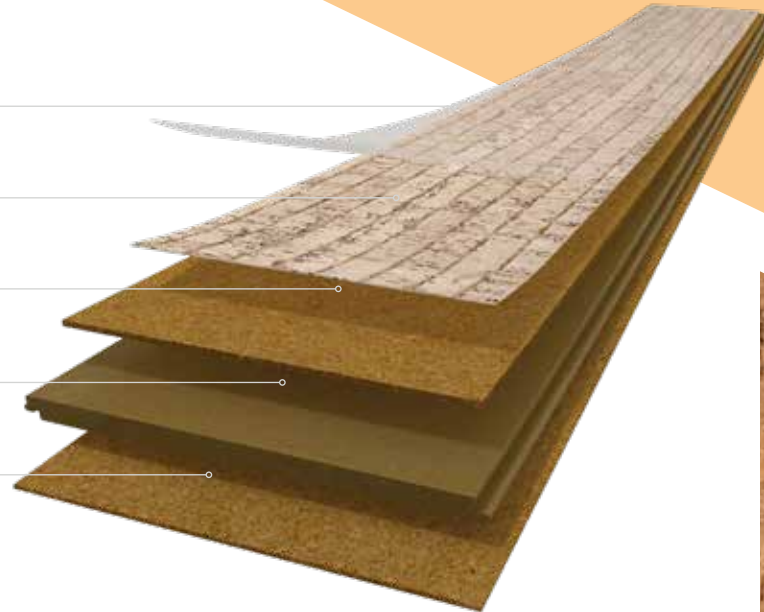

# Technische Eigenschaften

schützende Nutzschrift (WRT)

Kork-Furnier 0,8 mm

flexible, isolierende Kork-Basis 2,2 mm

HDF-Trägerplatte mit CORKLOC®

integrierte Kork-Dämmunterlage 1,5 mm