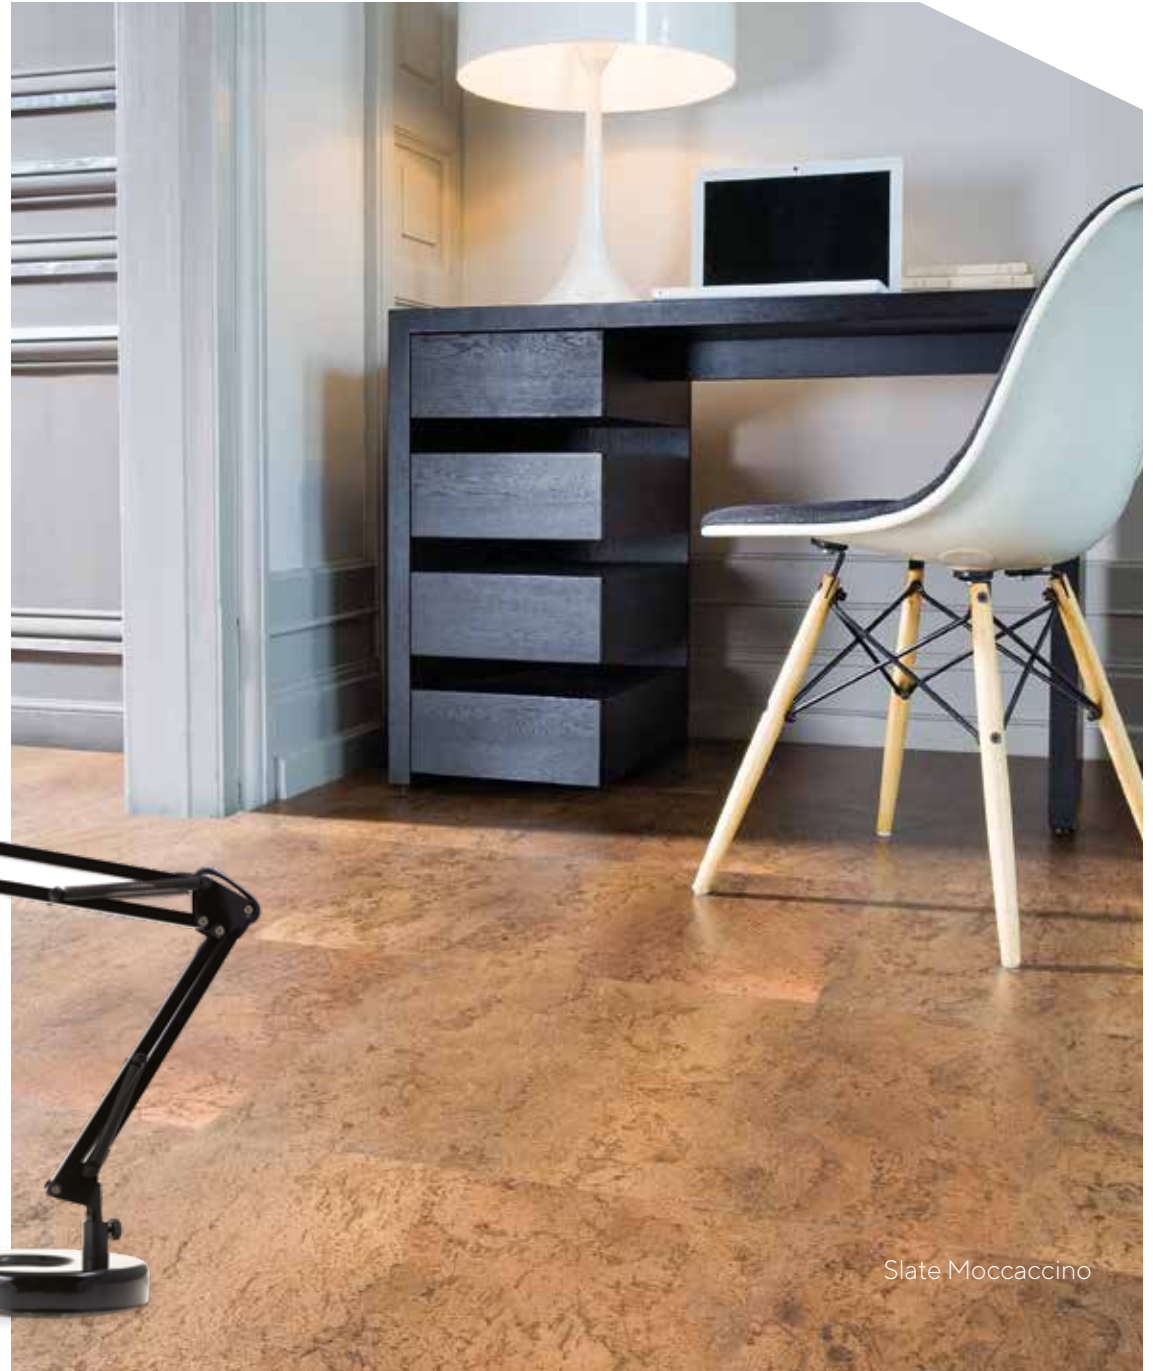

## Flock Moonlight

C81X001 1220 x 140 x 10,5mm

cork

Slate Arctic

C81D001 605 x 445 x 10,5 mm

Slate Arctic

Slate Moccaccino  
C81C001 605 x 445 x 10,5 mm

Slate Tawny  
C81E001 605 x 445 x 10,5 mm