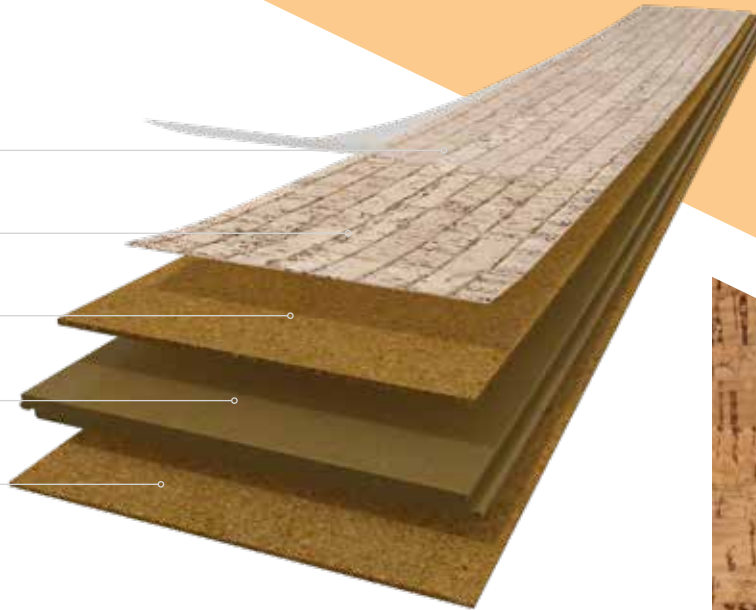

# Technische Eigenschaften

schützende Nutzschicht (WPS)

Kork-Furnier 0,8 mm

flexible, isolierende Kork-Basis 2,2 mm

HDF-Trägerplatte mit CORKLOC®

integrierte Kork-Dämmunterlage 1,5 mm