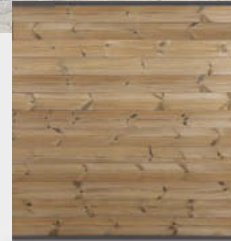

NATÜRLICH: SYSTEM Sichtschutz aus hitzebehandeltem Massiv-Thermoholz

NEU: Unseren **Zaunbaukasten SYSTEM** haben wir um die Serie **HOLZ Massiv Thermo** aus europäischer Kiefer* (Zaunfelder mit anthrazitfarbener Start- und Endleiste) erweitert. Das hitzebehandelte Nadelholz trotz **ohne chemische Behandlung** den Witterungsbedingungen! Die Oberfläche von **SYSTEM HOLZ Massiv Thermo** entwickelt im Laufe des ersten Jahres eine silbergraue Patina, die weder Anstrich noch Nachbehandlung benötigt. **Kombinieren Sie weitere moderne Materialien** wie WPC, Aluminium, Glas, Edelstahl, ACP (Aluminium-Composite) oder Keramik zu Ihrer eigenen Sichtschutz-Anlage - auch mit Einzel- und Doppeltoren auf Maß - miteinander.

ORDENTLICH: BINTO Mülltonnenboxen-System

BINTO, die dekorative Lösung für Mülltonnen bis 240 Liter! Metall-Grundgestell mit Rollenführung und Kipphalterung sowie mit Scharnier-Türen, magnetischem Verschluss und Bügelgriff. Verkleidungen aus Edelstahl, Hartholz*, Nadelholz* oder HPL mit Klappdeckeln oder Edelstahl-Pflanzschalen. Circa-Maße: 90 x 130 cm (T x H), Breiten: 2er-Box 150 cm, 3er-Box 220 cm, 4er-Box 290 cm. Unser Tipp: Planen Sie alle BINTO 1er-, 2er-, 3er- oder 4er-Boxen online in 3D: www.traumgarten.de/planer

Edelstahl,
3er-Box ab

2449,-

Hartholz*,
3er-Box ab

1699,-

Nadelholz*,
3er-Box ab

1099,-

HPL Grau
3er-Box ab

2049,-

HPL Schiefer
3er-Box ab

2049,-

Ihr Partner für schönes Wohnen!

**KOCH
HOLZWERKE**

www.koch-holzwerke.de
Tel. 0 71 61 / 99 85 0

Osttangente 2 • 73054 Eislingen

Böden & Türen | Wand & Decke | Holz im Garten | Bauen mit Holz

oder direkt mit der
Handykamera
scannen