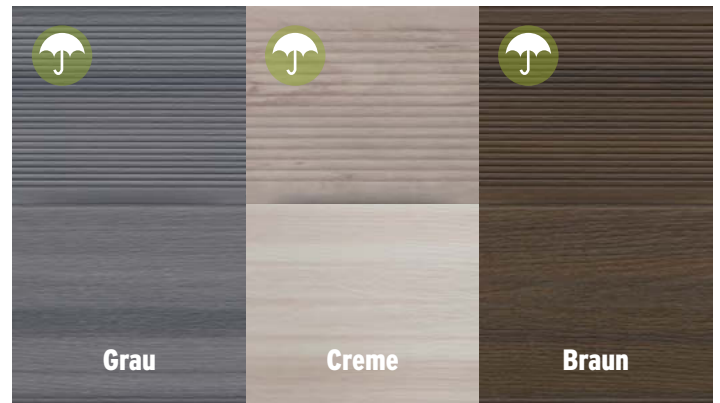

Grau

Creme

Braun

DREAMDECK PLATINUM

Einseitig Relief-Holzmaserung, einseitig gerillt,
beidseitig nutzbar, Länge 300, 400 und 500 cm

Die massiven PLATINUM Profile sind mit einer speziellen
Ummantelung gegen Schmutz auf der Oberfläche versehen.

Vollprofil-Dielen
20 x 195 mm

lfm.

24,99