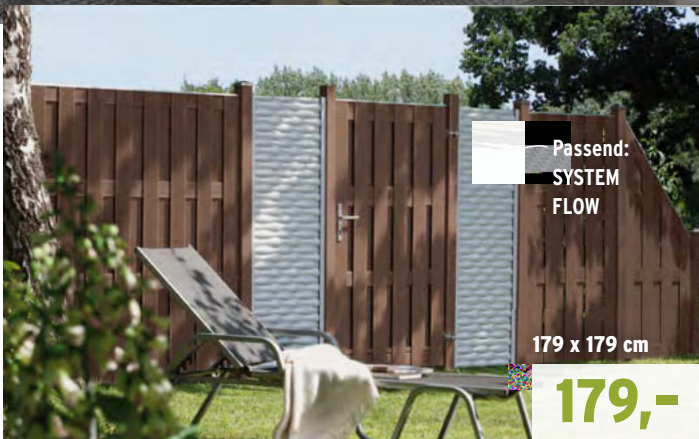

JUMBO WPC Grau

JUMBO WPC: WPC Elemente^A, Profile 10 x 115 mm mit Querriegeln 15 x 100 mm aus gleichfarbigem WPC. Metallpfosten und WPC Pfosten sowie Tore erhältlich. Beispiele 179 x 179 cm **179,-** | 74 x 179 auf 90 cm **149,-** | 95 x 179 cm **139,-**