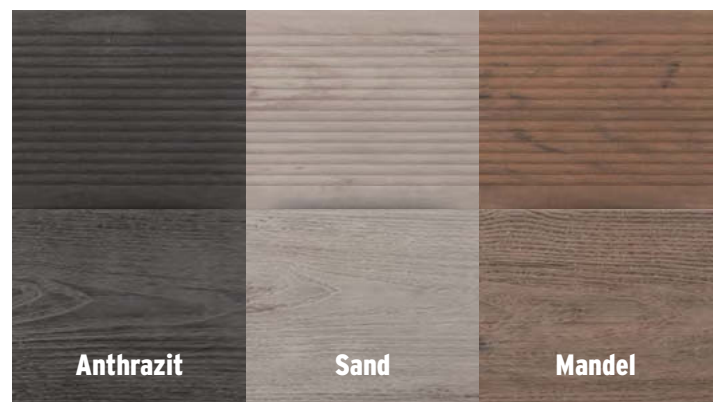

Die massiven PLATINUM Profile sind mit einer speziellen
Ummantelung gegen Schmutz auf der Oberfläche versehen.

Vollprofil-Dielen
20 x 195 mm

lfm.

24,99

DREAMDECK BICOLOR Sand und Anthrazit

Anthrazit

Sand

Mandel