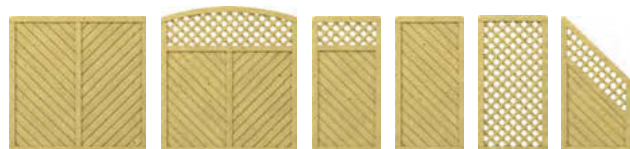

Sie haben die Wahl von robust und stabil bis gut und günstig, von hart und edel bis fertig farbig lasiert.

Zu allen Nadelholz-Serien (kessel-druckimprägniert oder farbig lasiert) bieten wir Ihnen auch passende Tore in 98 cm Breite an.

Zaunserien in 3D planen!

www.traumgarten.de/planer

GADA (Nadelholz)

149,-

GADA (Nadelholz): Die Massivserie. Glatt gehobelte Profile (18 mm) aus imprägniertem Nadelholz mit extratiefer Trocknungsnut (15 mm), sehr stabiler Rahmen (42 x 78 mm), Rundbögen sind in mehreren Schichten formstabil verleimt!