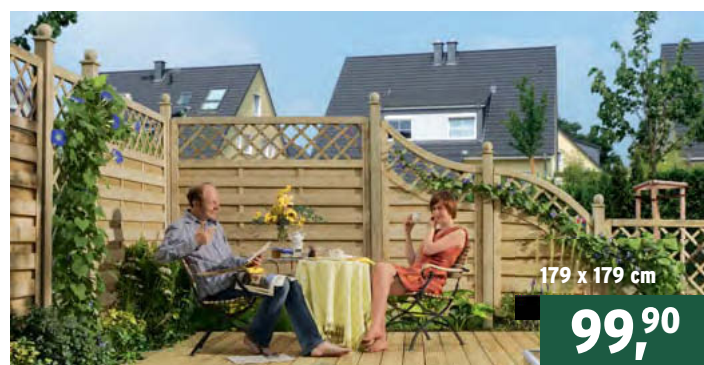

Zaunserien in 3D planen!

www.traumgarten.de/planer

GADA (Nadelholz)

149,-

GADA (Nadelholz): Die Massivserie. Glatt gehobelte Profile (18 mm) aus imprägniertem Nadelholz mit extratiefer Trocknungsnut (15 mm), sehr stabiler Rahmen (42 x 78 mm), Rundbögen sind in mehreren Schichten formstabil verleimt!