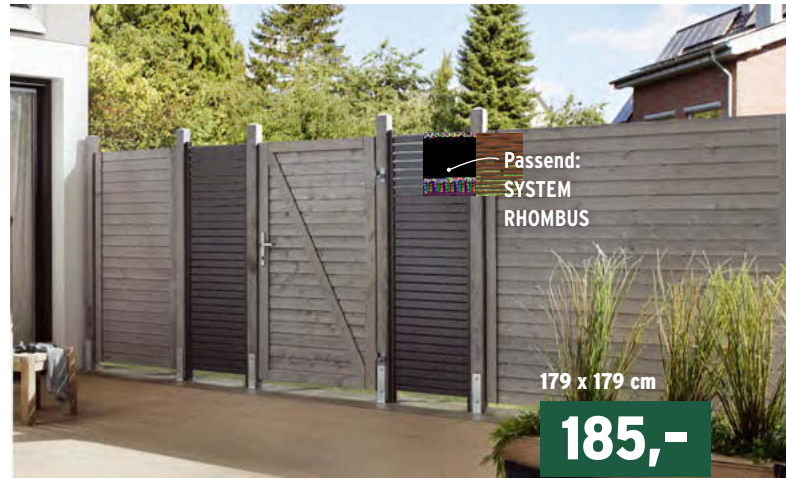

NEO (Nadelholz, grau lasiert): 8 Elemente, Profilstärke offen 80 x 15 mm, geschlossen 95 x 15 mm, mit Drainagenut für konstruktiven Holzschutz, Beispiel: ohne bzw. mit Öffnung, 179 x 179 cm **185,-** | offen, 179 x 179 cm **175,-**