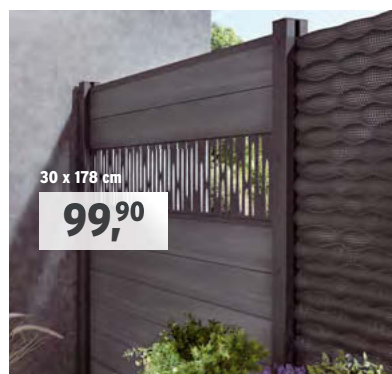

z.B. Doppeltor SYSTEM RHOMBUS

30 x 178 cm

99,90