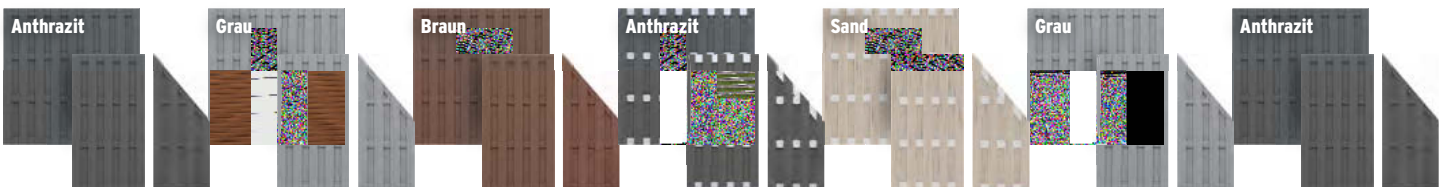

129 x 52 cm: WPC **389,-** | NEU Alu **499,-**
72 x 52 cm: WPC **289,-** (solange Vorrat reicht)

Kombi-Tipp: Diese pflegeleichten Pflanzkästen passen optisch zu den Zaunserien SYSTEM WPC, SYSTEM RHOMBUS, SYSTEM ALU PLUS und SYSTEM ALU XL - siehe dazu vorherige Seiten.

ALU
129 x 52 cm, ab
499,-

WPC
129 x 52 cm
389,-

JUMBO WPC Grau

JUMBO WPC: WPC Elemente^A, Profile 10 x 115 mm mit Querriegeln 15 x 100 mm aus gleichfarbigem WPC. Metallpfosten und WPC Pfosten sowie Tore erhältlich. Beispiele 179 x 179 cm **179,-** | 74 x 179 auf 90 cm **149,-** | 95 x 179 cm **139,-**

JUMBO WPC ALU: WPC Elemente^A, Profile 10 x 115 mm mit Querriegeln 15 x 90 mm aus silbernem oder farbigem Alu. Metallpfosten und WPC Pfosten sowie Tore erhältlich. Beispiele: 179 x 179 cm **219,-** | 74 x 179 auf 90 cm **169,-** | 95 x 179 cm **149,-**