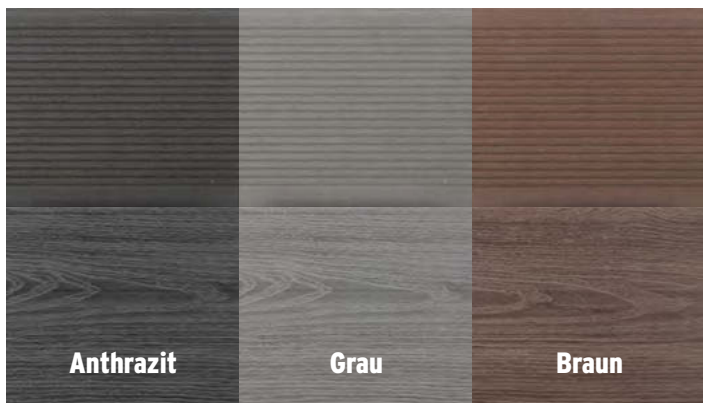

DREAMDECK PLUS und PLUS XL

Einseitig Relief-Holzmaserung, einseitig gerillt, beidseitig nutzbar, Länge 300, 400 und 500 cm

PLUS Dielen 23 x 146 mm **lfm. 11,99**
PLUS XL Dielen 23 x 240 mm (extrabreit!) **lfm. 20,99**

Tipp: Kombinieren Sie die beiden Dielenbreiten miteinander.

Röhrenprofil-Dielen in zwei Maßen

lfm. ab

11,99