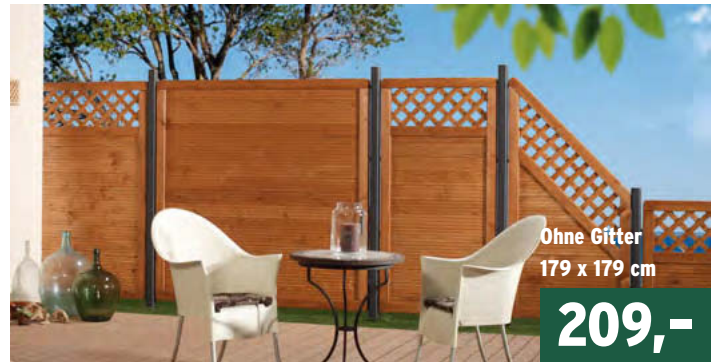

ARZAGO (Nadelholz, braun lasiert): 7 braun lasierte Zaun-/Tor-Elemente mit einer markanten Hobelung, Profile 21 x 122 mm, Gitter 10 x 40 mm, Beispiele: Element mit Gitter, 179 x 179 cm **219,-** | Anschluss mit Gitter, 179 x 179 auf 90 cm **159,-**