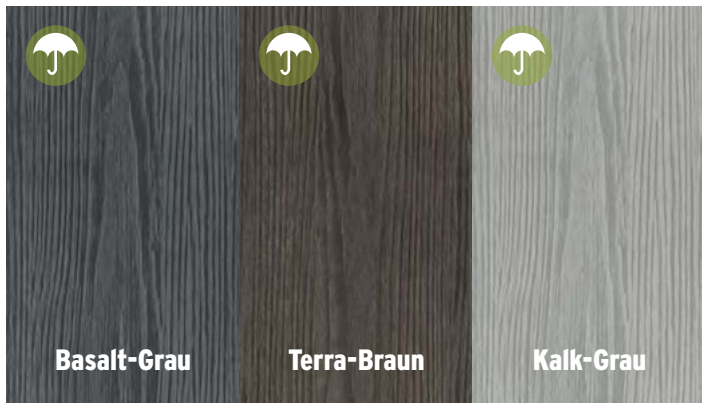

Modern. Splitterfrei. Kein Streichen! Ohne sichtbare Verschraubung

Schmutzabweisende
Oberfläche

Fühlbare
Holzstruktur

DREAMDECK PRESTIGE Kalk-Grau

Basalt-Grau

Terra-Braun

Kalk-Grau

DREAMDECK PRESTIGE

Mit Relief-Holzmaserung,
einseitig nutzbar, Länge 300, 400 und 500 cm

Diese modernen Bodendielen mit der besonderen Oberfläche sind **fleckenunempfindlich und kratzfester** als Dielen aus vergleichbaren Materialien, ebenso wasserabweisend, sehr farbstabil und rutschfest.