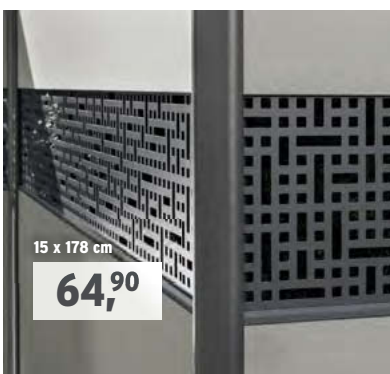

249,-

178 x 184 cm

WPC + Glas + Metall

z.B. Einzeltor SYSTEM Glas

z.B. Einzeltor SYSTEM WPC

Alle Steckprofile lassen sich „veredeln“, zum Beispiel mit **Dekorprofilen** aus Glas oder Metall; einfach anstelle eines Steckprofils (mit Adapter) einsetzen: Profile 15 x 178 cm **64,90** | XL-Profile 30 x 178 cm **99,90**